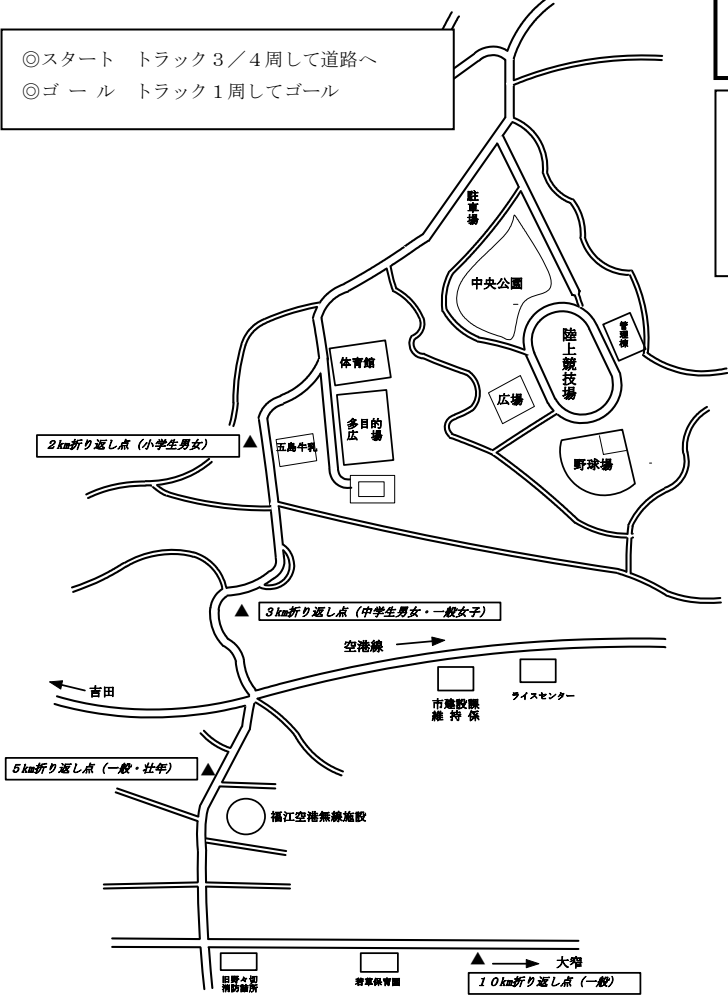

第26回 鬼岳マラソン大会コース略図

◎スタート トラック3/4周して道路へ
 ◎ゴール トラック1周してゴール

ファミリーの部 リレーマラソン コース

◎スタート、ゴール、リレーは 地点とする。
 ◎トラックを出て、小学生リレーマラソンは競技場外周(560m)、ファミリーの部・一般リレーマラソンは大外周(720m)一周してトラックに戻ってくる。

○ クラス・スタート時刻 (予定)

順 番	ク	ラ	ス	時 刻	
1	小 学	4 年	男 子	2 km	10:45
2	小 学	4 年	女 子	2 km	10:49
3	小 学	5 年	男 子	2 km	11:05
4	小 学	5 年	女 子	2 km	11:09
5	小 学	6 年	男 子	2 km	11:25
6	小 学	6 年	女 子	2 km	11:28
7	中 学	・ 一 般	女 子	3 km	11:45
8	一 般	・ 壮 年 男 子	・ 一 般 女 子	10 km	12:03
9	中 学		男 子	3 km	12:05
10	一 般	・ 壮 年 男 子		5 km	12:10
11	フ ァ ミ リ ー の 部			720 m	13:00
12	小 学 生	リ レ ー マ ラ ソ ン		2.24 km	13:30
13	一 般	リ レ ー マ ラ ソ ン		3.7 km	13:50