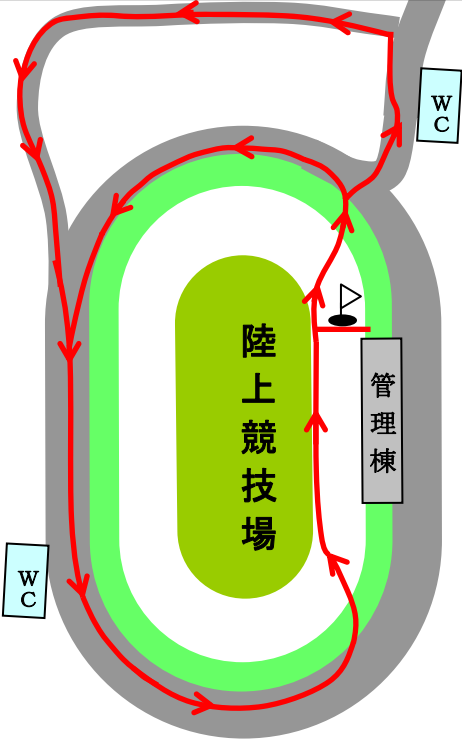

第26回 鬼岳マラソン大会コース略図

◎スタート トラック3/4周して道路へ
 ◎ゴール トラック1周してゴール

ファミリーの部 リレーマラソン コース

◎スタート、ゴール、リレーは 地点とする。
 ◎トラックを出て、小学生リレーマラソンは競技場外周(560m)、ファミリーの部・一般リレーマラソンは大外周(720m)一周してトラックに戻ってくる。

○ クラス・スタート時刻 (予定)

順 番	ク	ラ	ス	時 刻	
1	小 学	4 年	男 子	2 km	10:45
2	小 学	4 年	女 子	2 km	10:49
3	小 学	5 年	男 子	2 km	11:05
4	小 学	5 年	女 子	2 km	11:09
5	小 学	6 年	男 子	2 km	11:25
6	小 学	6 年	女 子	2 km	11:28
7	中 学	・ 一 般	女 子	3 km	11:45
8	一 般	・ 壮 年 男 子	・ 一 般 女 子	10 km	12:03
9	中 学		男 子	3 km	12:05
10	一 般	・ 壮 年 男 子		5 km	12:10
11	フ ァ ミ リ ー の 部			720 m	13:00
12	小 学 生	リ レ ー マ ラ ソ ン		2.24 km	13:30
13	一 般	リ レ ー マ ラ ソ ン		3.7 km	13:50