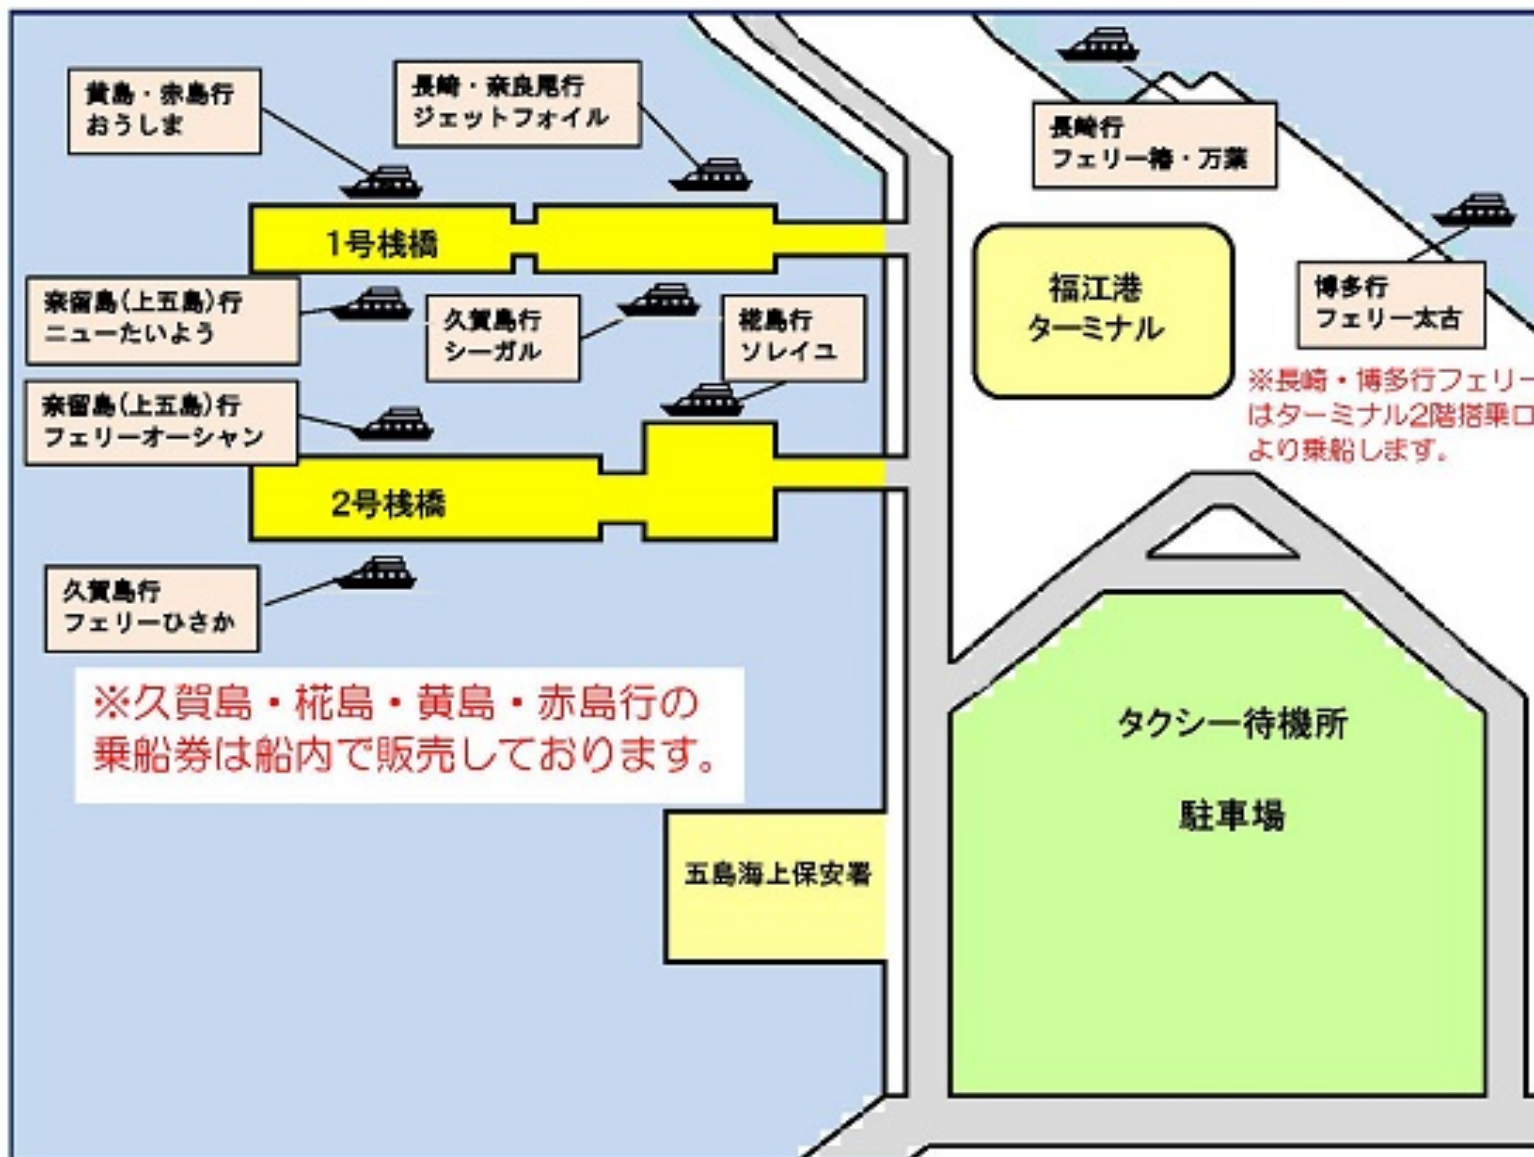

# 福江港乗り場案内

お問合せ先	
木口汽船	0959-73-0003
黄島海運	0959-72-8068
五島旅客船	0959-72-8151
嵯峨島旅客船	0959-84-2785