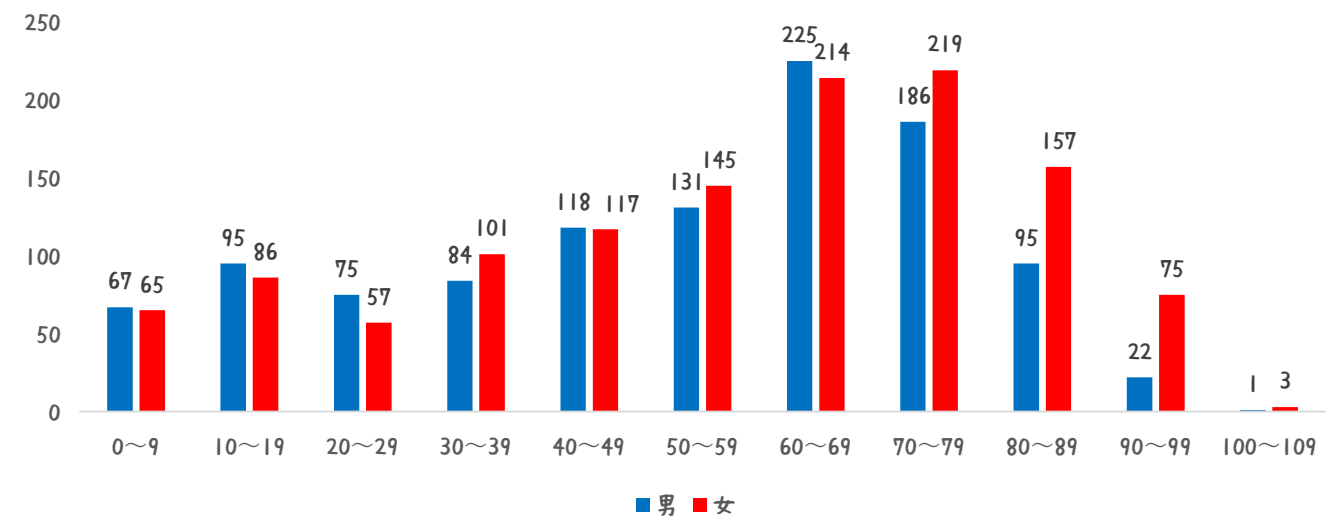

## 本山地区の人口をしてみよう

地区別人口(総人口:2,338人)

年齢別人口(男性合計:1,099人 女性合計:1,239人)

- ◆男性:1,099人(-3人)
  - ◆女性:1,234人(+5人)
  - ◆合計:2,338人(+2人) ( )は前月比
  - ◆平均年齢:54.5歳
  - ◆高齢化率:42.94%
- ※高齢化率とは、65歳以上の人口が占める割合

地区別の人口・年齢別の人口を出しています。