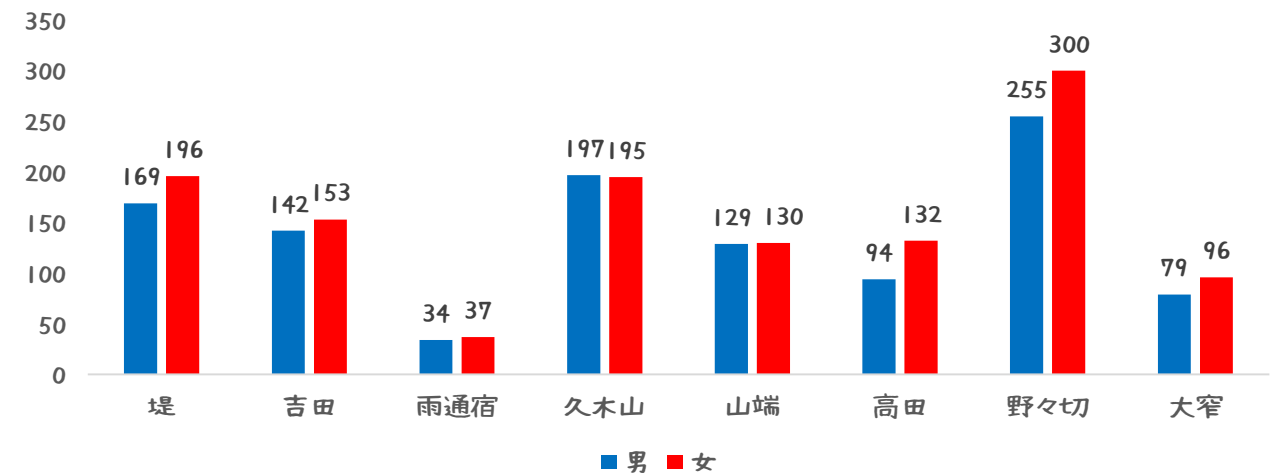

## 本山地区の人口をしてみよう

地区別人口(総人口:2,338人)

年齢別人口(男性合計:1,099人 女性合計:1,239人)

- ◆男性:1,099人(-3人)
  - ◆女性:1,234人(+5人)
  - ◆合計:2,338人(+2人) ( )は前月比
  - ◆平均年齢:54.5歳
  - ◆高齢化率:42.94%
- ※高齢化率とは、65歳以上の人口が占める割合

地区別の人口・年齢別の人口を出しています。