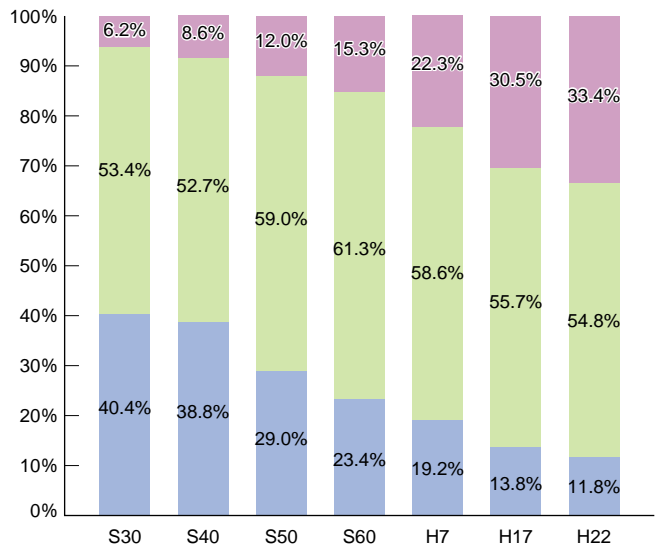

人口は、昭和35年の87,232人と比べて、平成22年の国勢調査では40,622人と半分以下になっています。

1 人口及び世帯数推移 (各年10月1日現在)

(国勢調査)

2 地区別人口推移 (住民基本台帳)

年 度	人口計 (人)	世帯 (戸)
平成16年度	46,905	20,840
平成17年度	45,941	20,867
平成18年度	44,954	20,807
平成19年度	43,968	20,657
平成20年度	43,163	20,640
平成21年度	42,466	20,620
平成22年度	41,767	20,588

各年年度末日現在

注) 合併時は平成16年7月31日の数字

3 .5歳毎階級別人口 (平成22年調)

(平成22年国勢調査)

4 年齢3区分人口推移 (各年10月1日現在)

注) 総数には年齢不詳の人数は含まれていない。

(国勢調査)

五島市イメージキャラクター