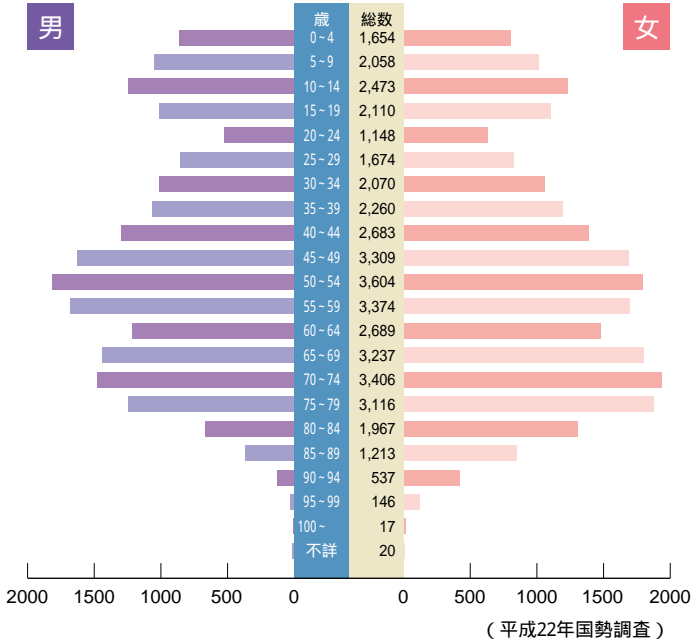

人口は、昭和35年の87,232人と比べて、平成22年の国勢調査では40,622人と半分以下になっています。

1 人口及び世帯数推移 (各年10月1日現在)

(国勢調査)

2 地区別人口推移 (住民基本台帳)

年 度	人口計 (人)	世帯 (戸)
平成16年度	46,905	20,840
平成17年度	45,941	20,867
平成18年度	44,954	20,807
平成19年度	43,968	20,657
平成20年度	43,163	20,640
平成21年度	42,466	20,620
平成22年度	41,767	20,588

各年年度末日現在

注) 合併時は平成16年7月31日の数字

3 .5歳毎階級別人口 (平成22年調)

(平成22年国勢調査)

4 年齢3区分人口推移 (各年10月1日現在)

注) 総数には年齢不詳の人数は含まれていない。

(国勢調査)

五島市イメージキャラクター