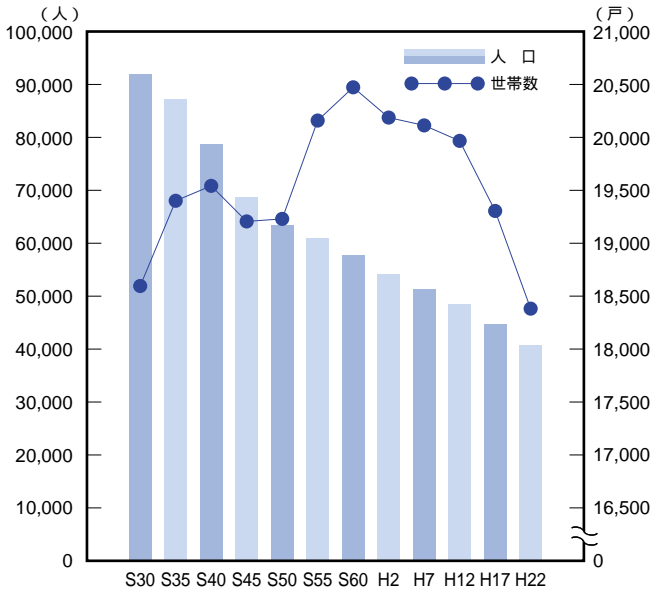

人口は、昭和35年の87,232人と比べて、平成22年の国勢調査では40,622人と半分以下になっています。

1 人口及び世帯数推移 (各年10月1日現在)

(国勢調査)

2 地区別人口推移 (住民基本台帳)

年 度	人口計 (人)	世帯 (戸)
平成16年度	46,905	20,840
平成17年度	45,941	20,867
平成18年度	44,954	20,807
平成19年度	43,968	20,657
平成20年度	43,163	20,640
平成21年度	42,466	20,620
平成22年度	41,767	20,588

各年年度末日現在

注) 合併時は平成16年7月31日の数字

3 .5歳毎階級別人口 (平成22年調)

(平成22年国勢調査)

4 年齢3区分人口推移 (各年10月1日現在)

注) 総数には年齢不詳の人数は含まれていない。

(国勢調査)

五島市イメージキャラクター