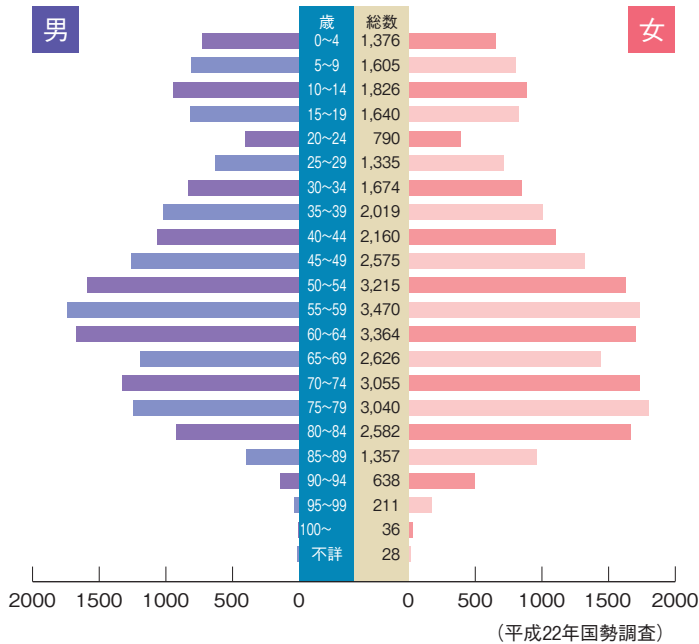

人口は、昭和35年の87,232人と比べて、平成22年の国勢調査では40,622人と半分以上になっています。

1. 人口及び世帯数推移 (各年10月1日現在)

2. 住基人口推移 (住民基本台帳)

年 度	人口計 (人)	世帯 (戸)
平成16年度	46,905	20,840
平成17年度	45,941	20,867
平成18年度	44,954	20,807
平成19年度	43,968	20,657
平成20年度	43,163	20,640
平成21年度	42,466	20,620
平成22年度	41,767	20,588
平成23年度	41,079	20,457
平成24年度	40,452	20,375

各年年度末日現在
注) 合併時は平成16年7月31日の数字

3. 5歳毎階級別人口 (平成22年調)

4. 年齢3区分人口推移 (各年10月1日現在)

五島市イメージキャラクター

つばきねこ

ごとりん

バラモンちゃん