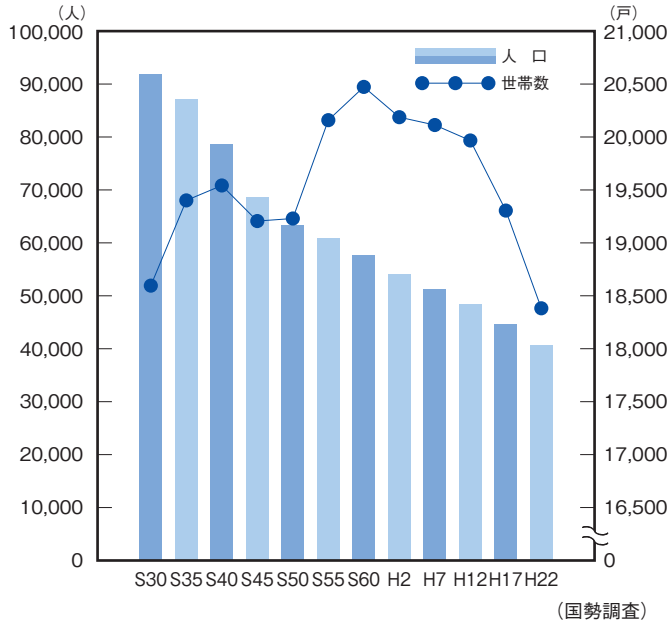

人口は、昭和35年の87,232人と比べて、平成22年の国勢調査では40,622人と半分以上になっています。

1. 人口及び世帯数推移 (各年10月1日現在)

2. 住基人口推移 (住民基本台帳)

年 度	人口計 (人)	世帯 (戸)
平成16年度	46,905	20,840
平成17年度	45,941	20,867
平成18年度	44,954	20,807
平成19年度	43,968	20,657
平成20年度	43,163	20,640
平成21年度	42,466	20,620
平成22年度	41,767	20,588
平成23年度	41,079	20,457
平成24年度	40,452	20,375

各年年度末日現在
注) 合併時は平成16年7月31日の数字

3. 5歳毎階級別人口 (平成22年調)

4. 年齢3区分人口推移 (各年10月1日現在)

五島市イメージキャラクター

つばきねこ

ごとりん

バラモンちゃん