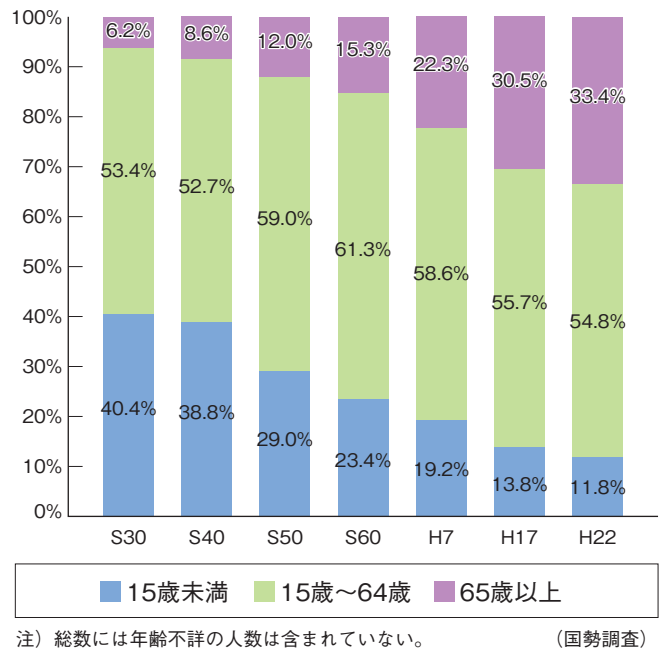

人口は、昭和35年の87,232人と比べて、平成22年の国勢調査では40,622人と半分以上になっています。

1. 人口及び世帯数推移 (各年10月1日現在)

2. 住基人口推移 (住民基本台帳)

年 度	人口計 (人)	世帯 (戸)
平成16年度	46,905	20,840
平成17年度	45,941	20,867
平成18年度	44,954	20,807
平成19年度	43,968	20,657
平成20年度	43,163	20,640
平成21年度	42,466	20,620
平成22年度	41,767	20,588
平成23年度	41,079	20,457
平成24年度	40,452	20,375

各年年度末日現在
注) 合併時は平成16年7月31日の数字

3. 5歳毎階級別人口 (平成22年調)

4. 年齢3区分人口推移 (各年10月1日現在)

五島市イメージキャラクター

つばきねこ

ごとりん

バラモンちゃん