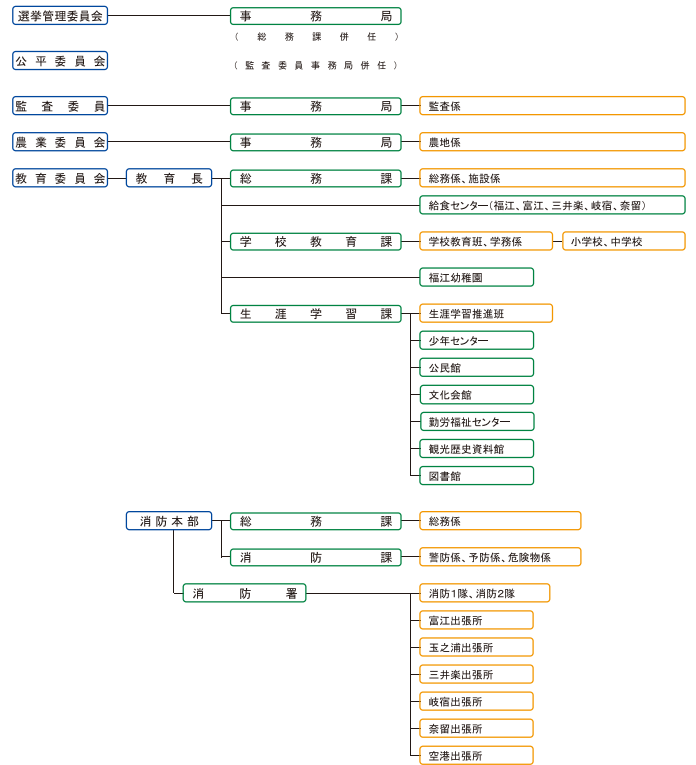

# 4. 組織

## 五島市行政機構図 (平成28年4月1日現在)

## 5. 市議会

平成16年8月1日に発足した五島市議会は、旧1市5町の議員がそのまま新市議会の議員となる在任特例により91人でしたが、平成17年1月30日に議会解散を問う住民投票があり「賛成多数」で即日解散。平成17年2月27日の選挙で、定数26人の新しい議会がスタートしました。

その後、合併後の人口が毎年1,000人規模で減少していることや行財政改革に対して議会自ら範を示すとの立場から議員定数等調査特別委員会を設置し、26人の定数を平成21年2月の市議会議員選挙から22人に、さ

らに平成29年2月に予定されている次回選挙からは20人に削減することとしています。

五島市議会議長 荒尾正登