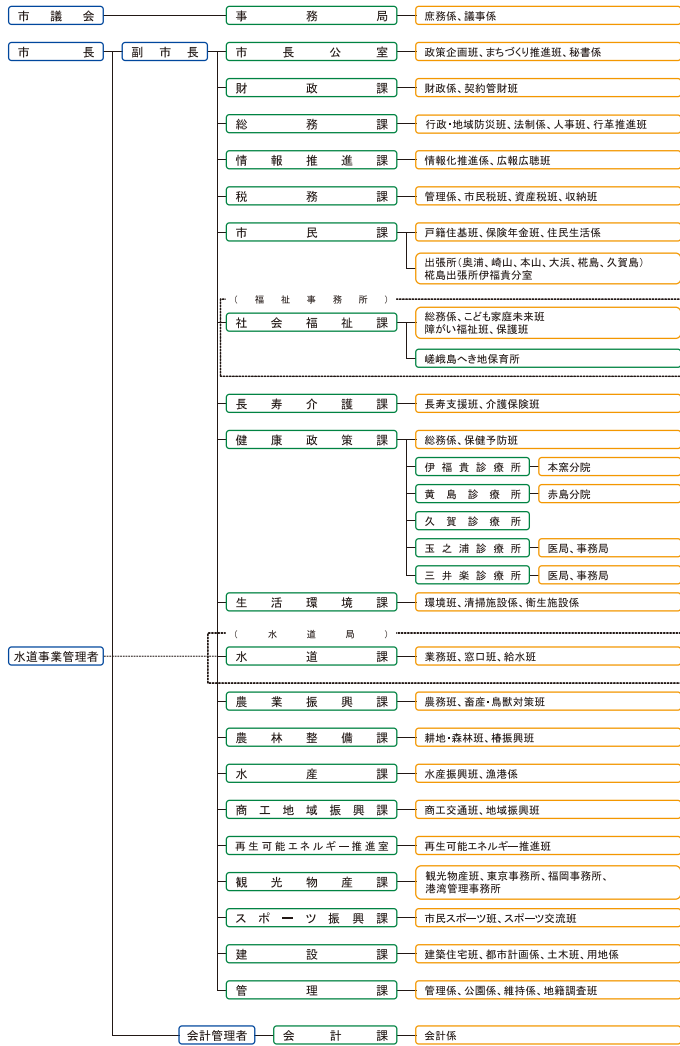

# 4. 組織

## 五島市行政機構図 (平成28年4月1日現在)

## 5. 市議会

平成16年8月1日に発足した五島市議会は、旧1市5町の議員がそのまま新市議会の議員となる在任特例により91人でしたが、平成17年1月30日に議会解散を問う住民投票があり「賛成多数」で即日解散。平成17年2月27日の選挙で、定数26人の新しい議会がスタートしました。

その後、合併後の人口が毎年1,000人規模で減少していることや行財政改革に対して議会自ら範を示すとの立場から議員定数等調査特別委員会を設置し、26人の定数を平成21年2月の市議会議員選挙から22人に、さ

らに平成29年2月に予定されている次回選挙からは20人に削減することとしています。

五島市議会議長 荒尾正登