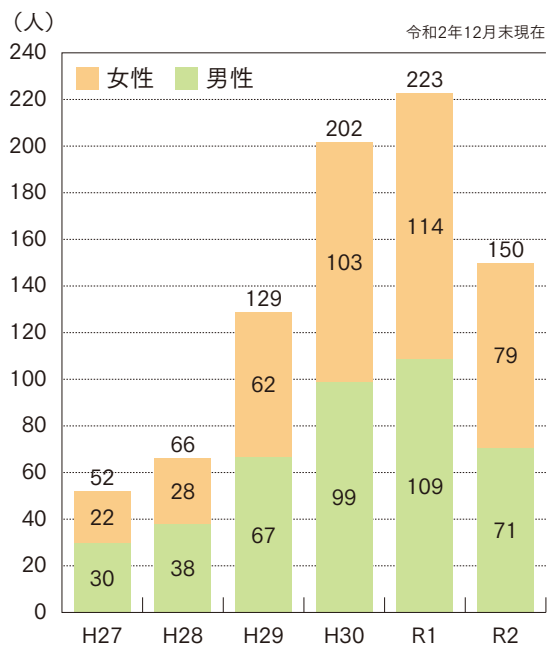

5. 移住・定住

①五島市の移住(Uターン)状況(平成27年度～令和2年度)

●男女別の状況

●年代別の状況

②五島市への定着率(平成27年度～令和元年度)

●定着率

81.7% (定着者数を移住者数で除した割合)

●年度別定着率

	移住年度	1年後		2年後		3年後		4年後		5年後	
		移住者数	定着者数	定着率	定着者数	定着率	定着者数	定着率	定着者数	定着率	定着者数
H27	52	45	86.5%	43	82.7%	42	80.8%	40	76.9%	37	71.2%
H28	66	59	89.4%	52	78.8%	45	68.2%	43	65.2%		
H29	129	124	96.1%	106	82.2%	96	74.4%				
H30	202	188	93.1%	169	83.7%						
R1	223	204	91.5%								