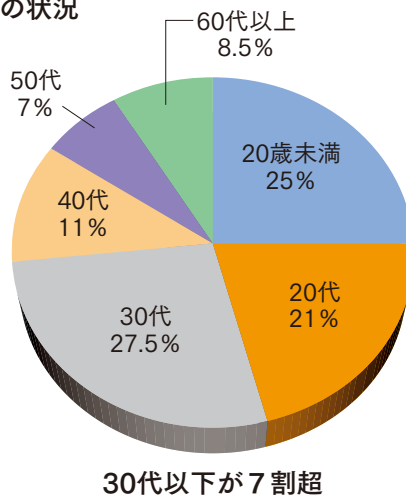

5. 移住・定住

①五島市の移住(Uターン)状況(平成27年度～令和2年度)

●男女別の状況

●年代別の状況

②五島市への定着率(平成27年度～令和元年度)

●定着率

81.7% (定着者数を移住者数で除した割合)

●年度別定着率