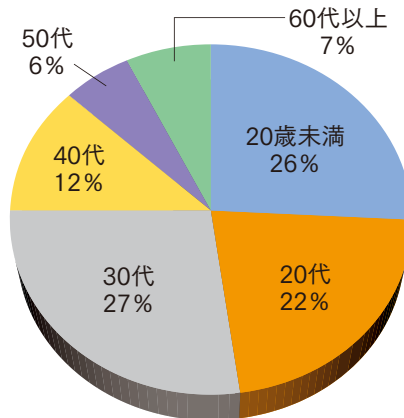

●年代別の状況 移住者824人

7割以上が30代までの若者