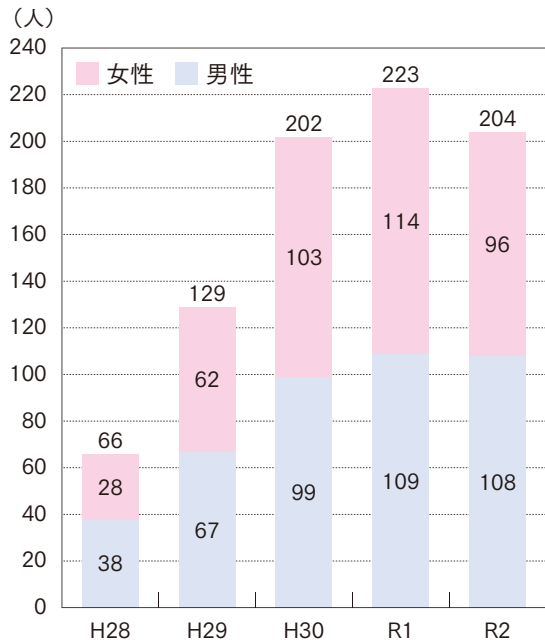

# 5. 移住・定住

## ①五島市の移住(Uターン)状況(平成28年度～令和2年度)

### ●市が関わった移住者

移住者数: 県内3位(令和2年度)

### ●年代別の状況 移住者824人

7割以上が30代までの若者