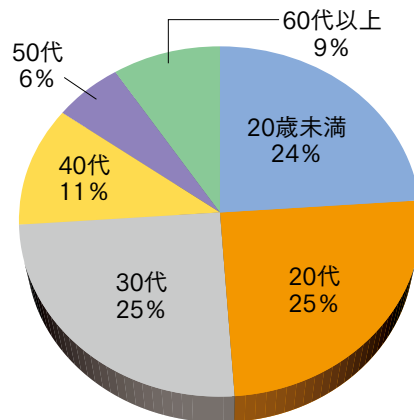

●年代別の状況 移住者984人

約75%が30代までの若者