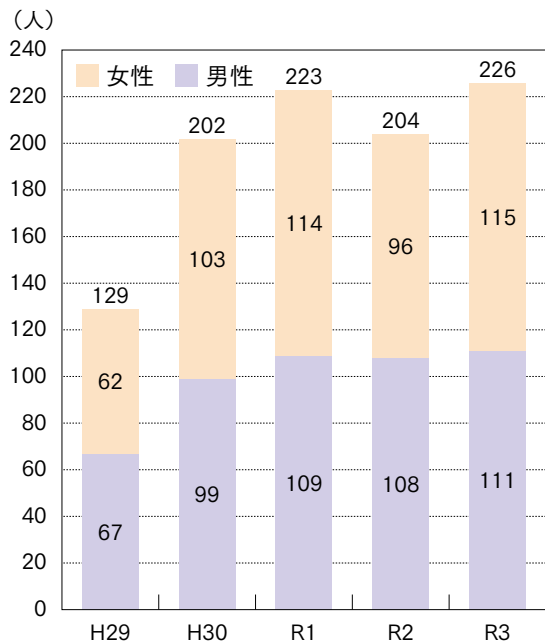

# 8. 移住・定住

## 1 五島市の移住(UIターン)状況(平成29年度～令和3年度)

### ●市関わった移住者

移住者数: 県内で3位(令和3年度)

### ●年代別の状況 移住者984人

約75%が30代までの若者