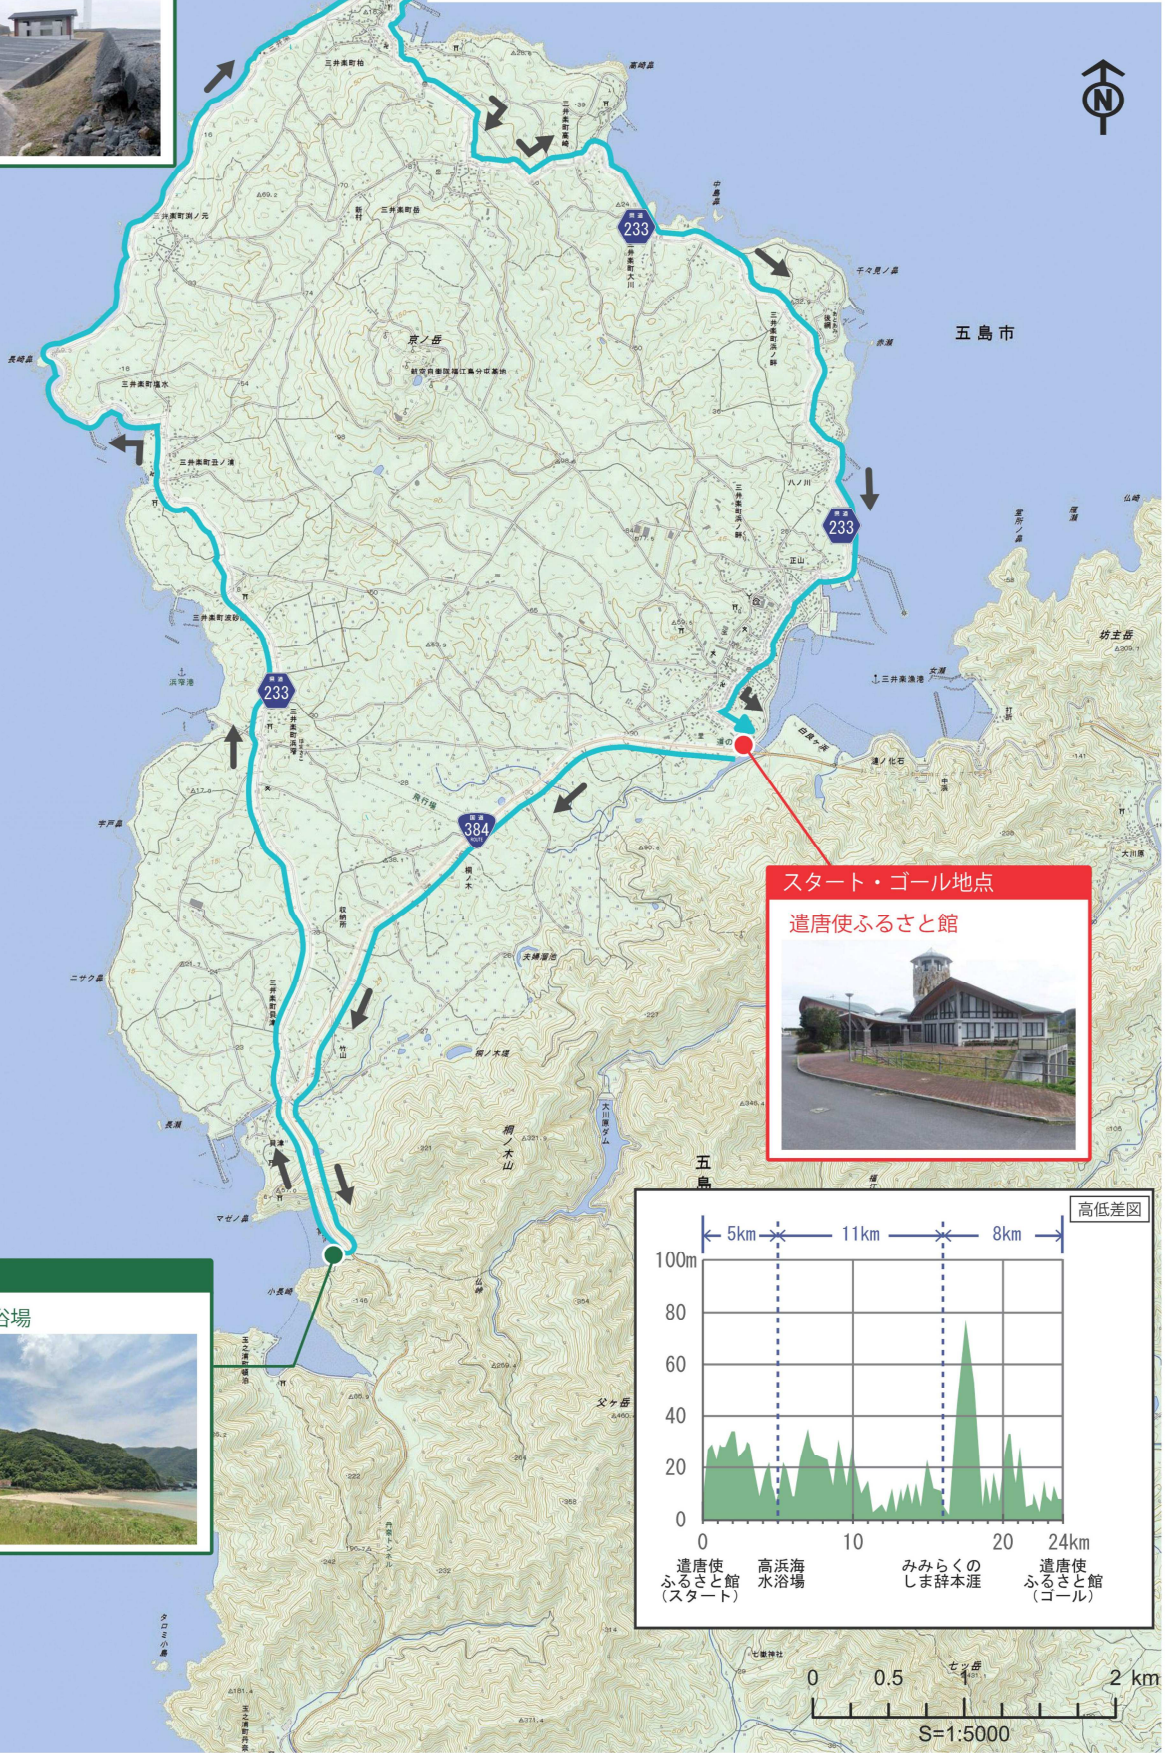

E3(初級)

距離約 24 km

獲得標高約 350 m

休憩施設

みみらくのしま・辞本涯

スタート地点

ゴール地点

遣唐使ふるさと館 → 高浜海水浴場 → 遣唐使ふるさと館

休憩施設

高浜海水浴場、みみらくのしま・辞本涯

休憩施設

高浜海水浴場