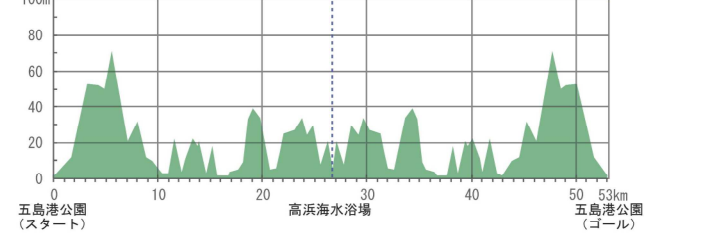

**E1(初級)** 距離約 20 km 獲得標高約 230 m

スタート → ゴール  
五島港公園 五島港公園

**E2(初級)** 距離約 17 km 獲得標高約 150 m

スタート → 折返し地点 → ゴール  
五島港公園 堂崎教会 五島港公園

**E3(初級)** 距離約 24 km 獲得標高約 350 m

スタート → 折返し地点 → ゴール  
遺唐使ふるさと館 高浜海水浴場 遺唐使ふるさと館

**N1(中級)** 距離約 53 km 獲得標高約 440 m

スタート → 折返し地点 → ゴール  
五島港公園 高浜海水浴場 五島港公園

**N2(中級)** 距離約 62 km 獲得標高約 490 m

スタート → ゴール  
五島港公園 五島港公園

**一周ルート** 距離約 111 km 獲得標高約 1,829 m

スタート → ゴール  
五島港公園 五島港公園