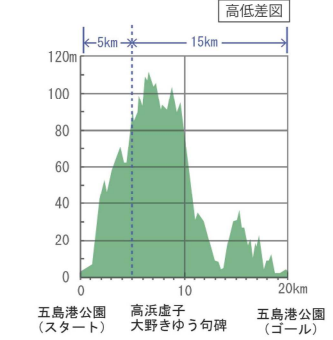

**E1(初級)** 距離約 20 km 獲得標高約 230 m

スタート → ゴール  
五島港公園 五島港公園

**E2(初級)** 距離約 17 km 獲得標高約 150 m

スタート → 折返し地点 → ゴール  
五島港公園 堂崎教会 五島港公園

**E3(初級)** 距離約 24 km 獲得標高約 350 m

スタート → 折返し地点 → ゴール  
遺唐使ふるさと館 高浜海水浴場 遺唐使ふるさと館

**N1(中級)** 距離約 53 km 獲得標高約 440 m

スタート → 折返し地点 → ゴール  
五島港公園 高浜海水浴場 五島港公園

**N2(中級)** 距離約 62 km 獲得標高約 490 m

スタート → ゴール  
五島港公園 五島港公園

**一周ルート** 距離約 111 km 獲得標高約 1,829 m

スタート → ゴール  
五島港公園 五島港公園