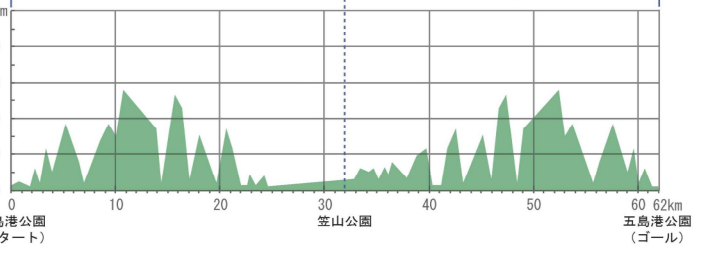

**E1(初級)** 距離約 20 km 獲得標高約 230 m

スタート → ゴール  
五島港公園 五島港公園

**E2(初級)** 距離約 17 km 獲得標高約 150 m

スタート → 折返し地点 → ゴール  
五島港公園 堂崎教会 五島港公園

**E3(初級)** 距離約 24 km 獲得標高約 350 m

スタート → 折返し地点 → ゴール  
遺唐使ふるさと館 高浜海水浴場 遺唐使ふるさと館

**N1(中級)** 距離約 53 km 獲得標高約 440 m

スタート → 折返し地点 → ゴール  
五島港公園 高浜海水浴場 五島港公園

**N2(中級)** 距離約 62 km 獲得標高約 490 m

スタート → ゴール  
五島港公園 五島港公園

**一周ルート** 距離約 111 km 獲得標高約 1,829 m

スタート → ゴール  
五島港公園 五島港公園