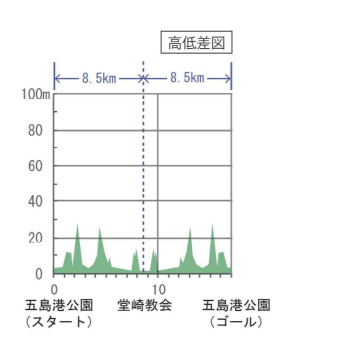

**E1(初級)** 距離約 20 km 獲得標高約 230 m

スタート → ゴール  
五島港公園 五島港公園

**E2(初級)** 距離約 17 km 獲得標高約 150 m

スタート → 折返し地点 → ゴール  
五島港公園 堂崎教会 五島港公園

**E3(初級)** 距離約 24 km 獲得標高約 350 m

スタート → 折返し地点 → ゴール  
遺唐使ふるさと館 高浜海水浴場 遺唐使ふるさと館

**N1(中級)** 距離約 53 km 獲得標高約 440 m

スタート → 折返し地点 → ゴール  
五島港公園 高浜海水浴場 五島港公園

**N2(中級)** 距離約 62 km 獲得標高約 490 m

スタート → ゴール  
五島港公園 五島港公園

**一周ルート** 距離約 111 km 獲得標高約 1,829 m

スタート → ゴール  
五島港公園 五島港公園