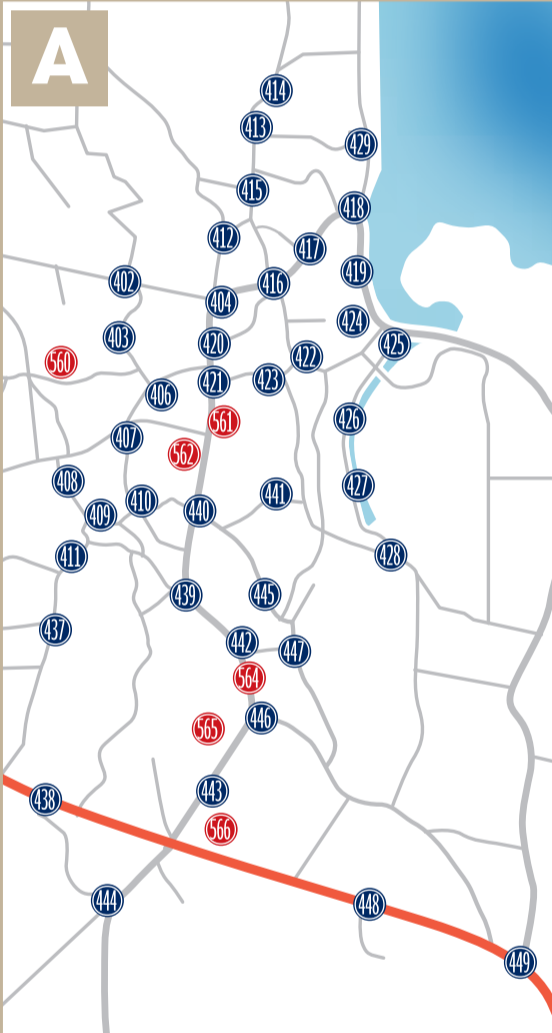

国道384号線

チョイとソコまで、ごいっしょに

チョイソコ
ごとう

停留所MAP 岐宿地区

目的地停留所
出発地停留所

- | | | |
|----------|----------|------------------------|
| 402 青柳1 | 424 浜町1 | 560 イーライフサービス |
| 403 青柳2 | 425 浜町2 | 561 岐宿郵便局 |
| 404 青柳3 | 426 浜町3 | 562 岐宿公民館 岐宿分館 |
| 406 西町2 | 427 浜町4 | 564 バリュージェット店・JAごとう岐宿店 |
| 407 西町3 | 428 浜町5 | 565 岐宿支所 |
| 408 西町4 | 429 岐宿港前 | 566 まつの整骨院 |
| 409 西町5 | 437 城山町3 | |
| 410 城山町1 | 438 城山町4 | |
| 411 城山町2 | 439 商工会前 | |
| 412 宮町1 | 440 平町1 | |
| 413 宮町2 | 441 平町2 | |
| 414 宮町3 | 442 平町3 | |
| 415 東町1 | 443 平町4 | |
| 416 東町2 | 444 平町5 | |
| 417 東町3 | 445 平町6 | |
| 418 東町4 | 446 平町7 | |
| 419 東町5 | 447 平町8 | |
| 420 本町1 | 448 平町9 | |
| 421 本町2 | 449 平町10 | |
| 422 本町3 | | |
| 423 本町4 | | |

[チョイソコセンター]
運行時間 平日 8:00~15:00
サンキューゴト
受付 ☎ 057-00-39510 (電話受付時間 8:30~16:00)