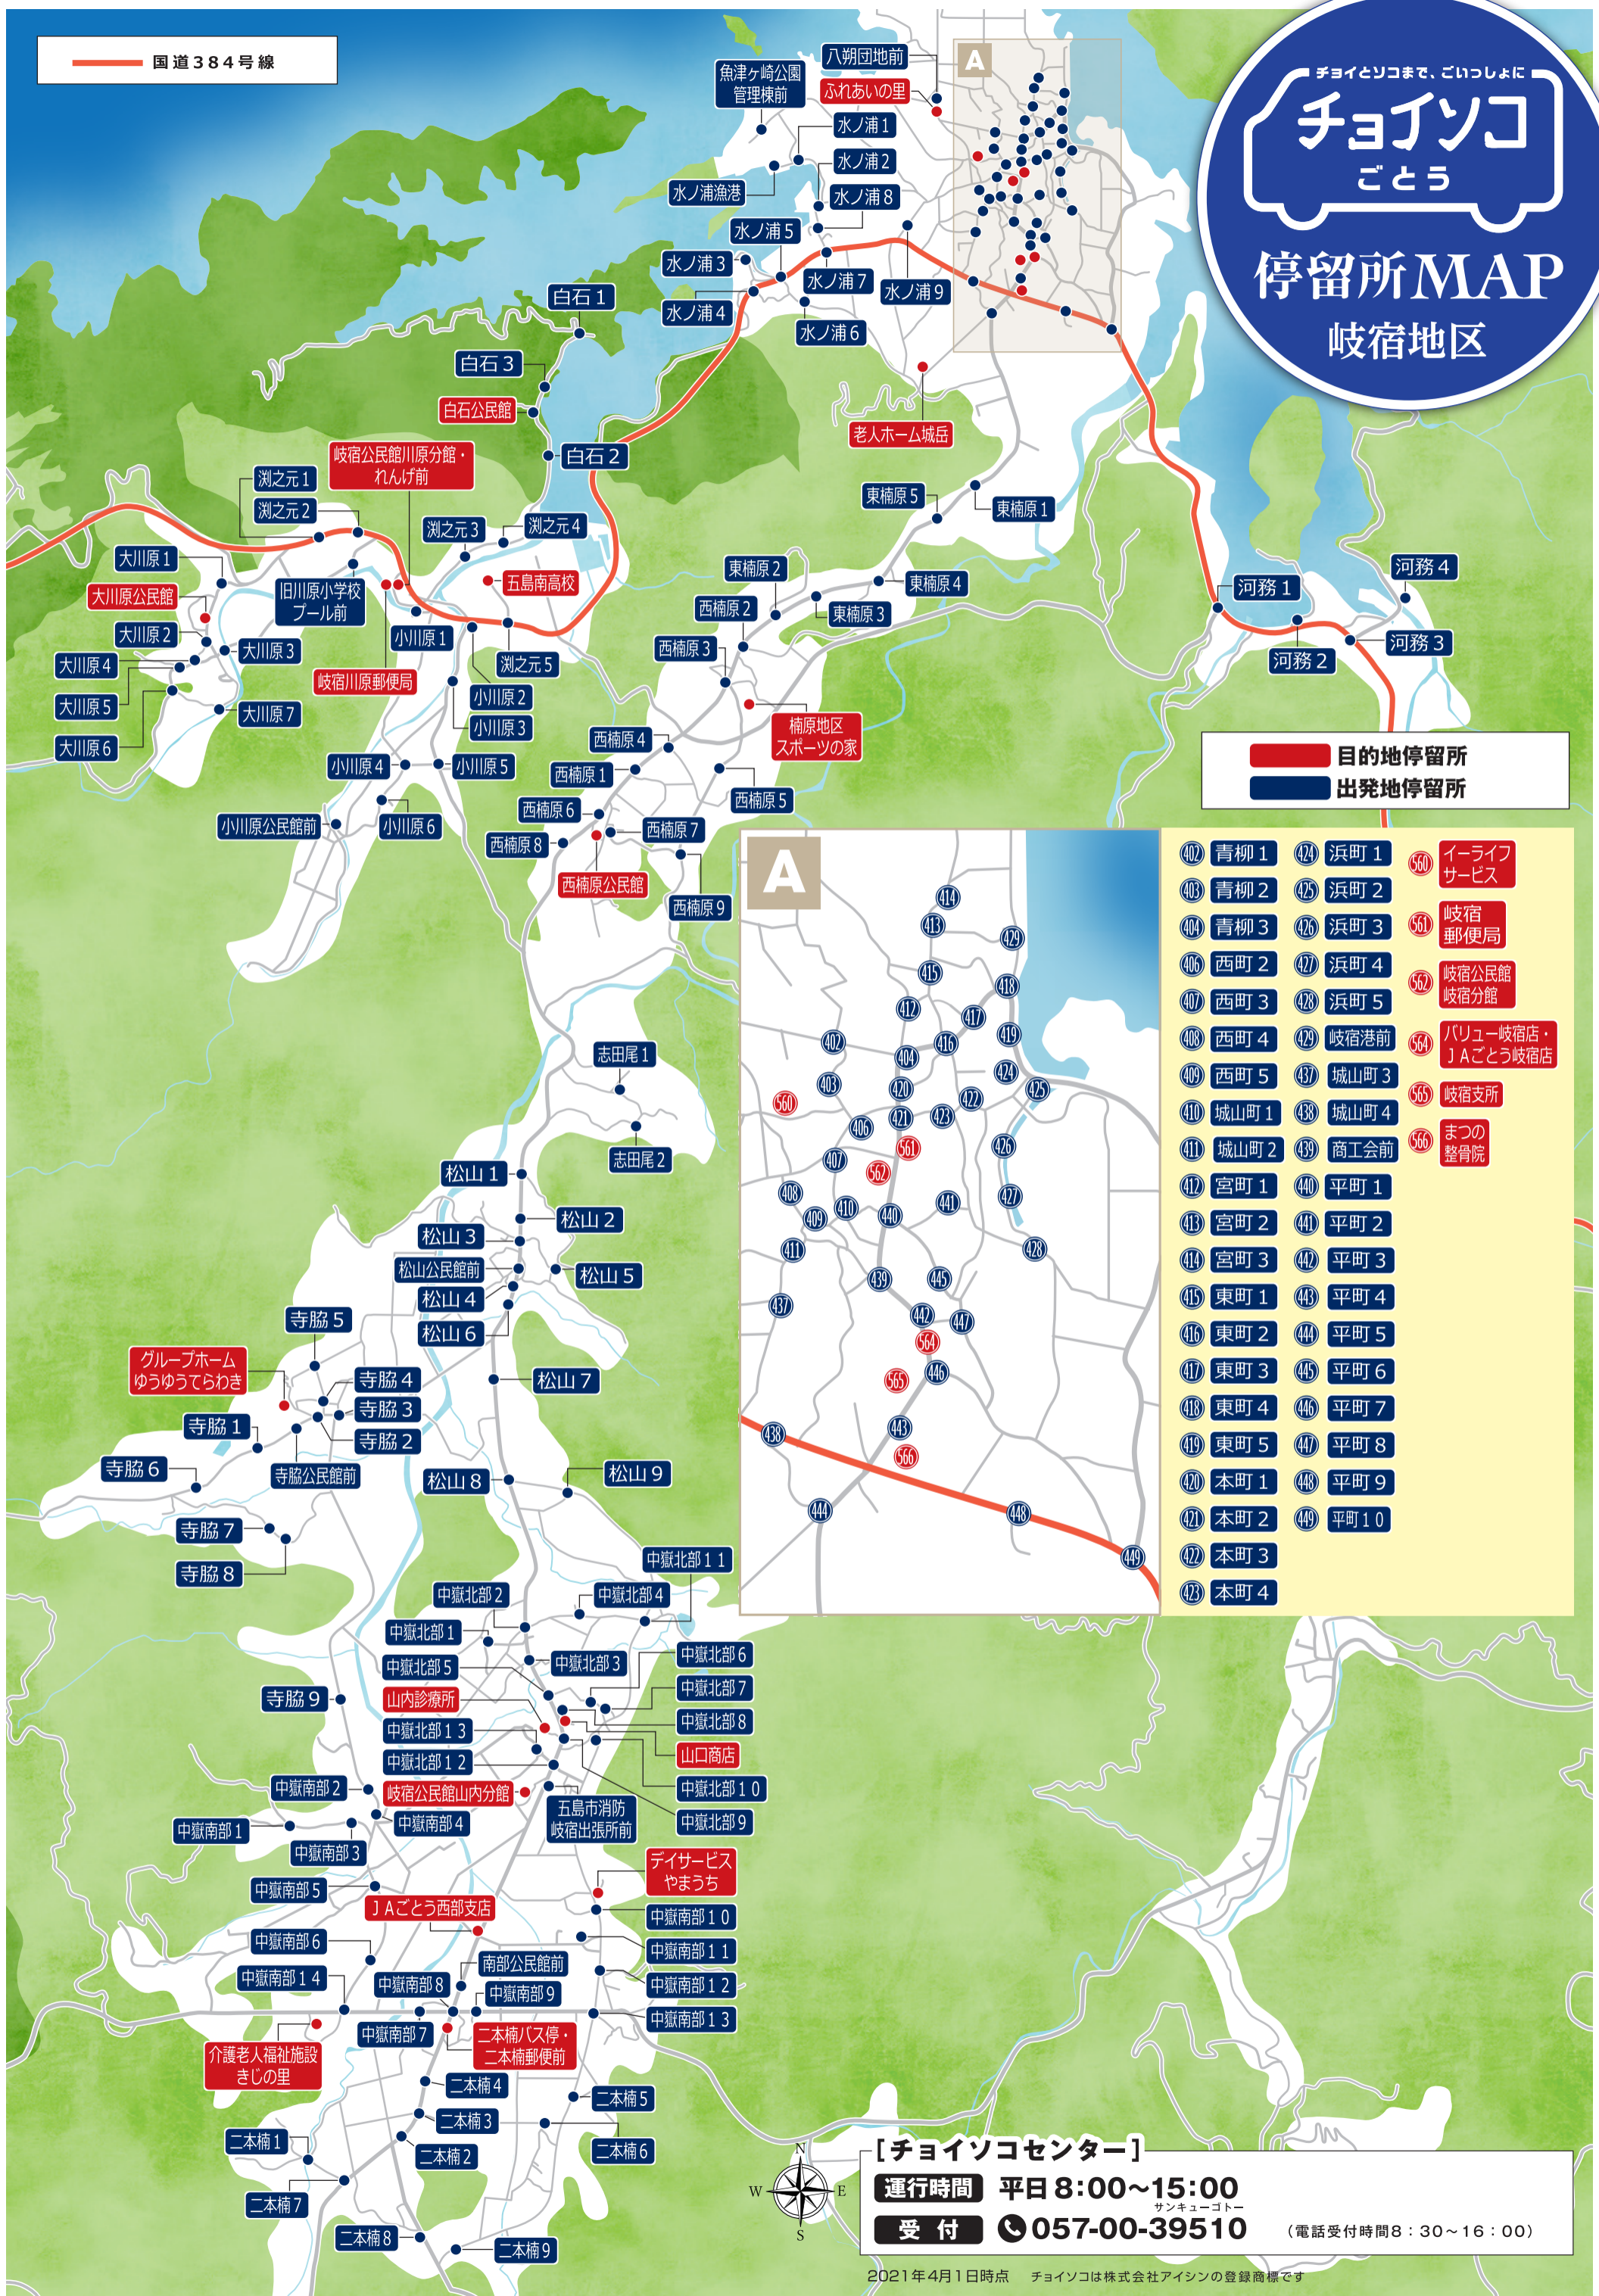

国道384号線

チョイとソコまで、ごいっしょに

チョイソコ
ごとう

停留所MAP 岐宿地区

目的地停留所
出発地停留所

- | | | |
|----------|----------|------------------------|
| 402 青柳1 | 424 浜町1 | 560 イーライフサービス |
| 403 青柳2 | 425 浜町2 | 561 岐宿郵便局 |
| 404 青柳3 | 426 浜町3 | 562 岐宿公民館 岐宿分館 |
| 406 西町2 | 427 浜町4 | 564 バリュージェット店・JAごとう岐宿店 |
| 407 西町3 | 428 浜町5 | 565 岐宿支所 |
| 408 西町4 | 429 岐宿港前 | 566 まつの整骨院 |
| 409 西町5 | 437 城山町3 | |
| 410 城山町1 | 438 城山町4 | |
| 411 城山町2 | 439 商工会前 | |
| 412 宮町1 | 440 平町1 | |
| 413 宮町2 | 441 平町2 | |
| 414 宮町3 | 442 平町3 | |
| 415 東町1 | 443 平町4 | |
| 416 東町2 | 444 平町5 | |
| 417 東町3 | 445 平町6 | |
| 418 東町4 | 446 平町7 | |
| 419 東町5 | 447 平町8 | |
| 420 本町1 | 448 平町9 | |
| 421 本町2 | 449 平町10 | |
| 422 本町3 | | |
| 423 本町4 | | |

[チョイソコセンター]
運行時間 平日 8:00~15:00
サンキューゴト
受付 ☎ 057-00-39510 (電話受付時間 8:30~16:00)