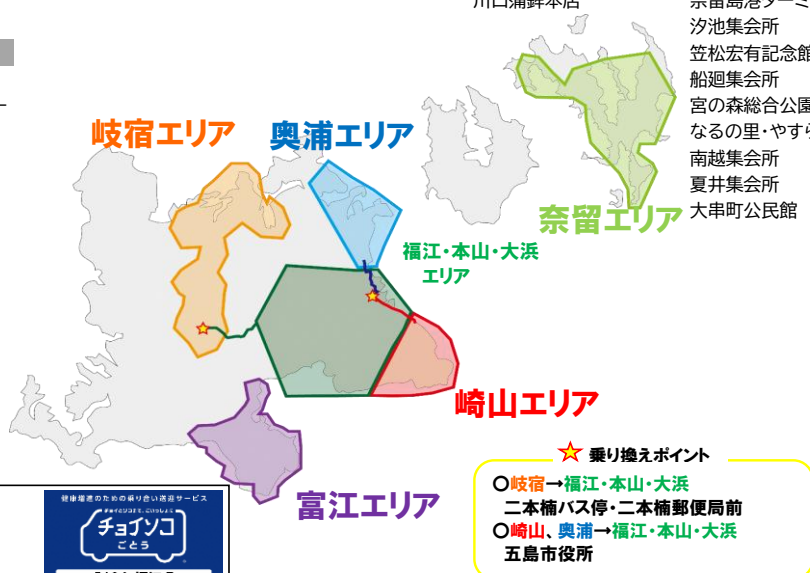

大浜地区

- 大浜公園
- 大浜財産区管理センター
- 大浜住民センター
- 大浜郵便局
- グループホーム大浜
- 黒蔵公民館
- 香珠子海水浴場
- 五島自動車学校
- 市役所大浜出張所
- 増田運動場
- 増田公民館
- 来迎院

奥浦エリア

- 浦頭教会
- 浦頭公民館
- 大泊公民館
- おくら元気村
- 奥浦小学校
- 奥浦中学校
- 奥浦町内公民館
- 奥浦渡船待合所
- 櫻ノ浦漁民センター
- 漁協奥浦支所
- 市役所奥浦出張所
- 堂崎公民館
- 戸崎公民館
- 戸岐向公民館
- 南河原公民館
- 浜泊公民館
- 平蔵公民館
- 宮原公民館
- 六方海水浴場

崎山エリア

- Aコープ崎山店
- 鏡瀬ビクターセンター
- 上崎山公民館
- 上崎山墓地
- グループホームせいゆう荘
- 崎山児童遊園
- 崎山小学校
- 崎山中学校
- 崎山駐在所
- 崎山農業構造改善センター
- 崎山保育園
- 塩津漁港
- 下崎山公民館
- 大通寺
- 長手スポーツセンター
- ゆたっとはうす

富江エリア

- JA倉庫前
- JA富江支店
- 一平
- 大河内商店
- 温泉センターたっしやからランド
- グループホーム富江A
- 黒瀬郵便局
- 近藤歯科
- 社会福祉協議会
- 市役所富江支所
- 大安丸商店
- 只狩荘
- 富江支所役場裏
- 富江神社
- 富江診療所
- 富江バス待合所
- 富江病院
- 富江郵便局
- 新原自動車前
- 丸八商店
- 山崎地区墓地前
- 山下漁港看板前
- ローソン富江店
- 瑞雲寺
- 川口蒲鉾本店

奈留エリア

- 五島市奈留支所
- 商工会奈留支所
- 福江信用組合奈留出張所
- 奈留町漁業協同組合
- ふじやセンター
- 植木商店
- 宿輪医院
- 奈留島どがね
- 奈留総合体育館
- スーパーすずらん
- ココマート
- 奈留家電
- 奈留ミート
- 奈留医療センター
- 奈留薬局
- 奈留離島開発総合センター
- 奈留歯科診療所
- 奈留島郵便局
- 榎木山集会所
- 松本屋
- 社会福祉協議会奈留支所
- ・奈留保健センター
- 西榎集会所
- 泊集会所
- 奈留島港ターミナル
- 汐池集会所
- 笠松宏有記念館
- 船迎集会所
- 宮の森総合公園
- なるの里・やすらぎ荘
- 南越集会所
- 夏井集会所
- 大串町公民館

岐宿エリア

- JAごとう岐宿店
- JAごとう西部支店
- イーライフサービス
- 大川原公民館
- 介護老人福祉施設さじの里
- 川谷石油前(川原)
- 岐宿川原郵便局
- 岐宿港前
- 岐宿公民館川原分館・れんげ前
- 岐宿公民館岐宿分館
- 岐宿公民館山内分館
- 岐宿支所
- 岐宿郵便局
- 旧川原小学校プール前
- 魚津ヶ崎公園管理棟前
- 金福寺
- 楠原地区スポーツの家
- グループホームゆうゆうてらわき
- 神之浦酒店
- 小川原公民館前
- 小川原墓前
- 五島市消防岐宿出張所前
- 五島南高校
- 志田尾ため池前
- 商工会前
- 白石公園前
- 白石公民館
- 白石神社前
- 西部衛生センター
- 大雄寺
- デイサービスやまうち
- 寺脇公民館前
- 南部公民館前
- 西楠原公民館
- 二本橋バス停・二本橋郵便局前
- 八朔団地前
- バリュー岐宿店
- 比留木住建
- 淵ノ元消防詰所前
- ふれあいの里
- ほのほの理容店前
- まつの整骨院
- 松山公民館前
- 水ノ浦漁港
- 無人市場(田尾木場)
- 老人ホーム城岳
- ローソン岐宿店
- 山内診療所
- 山口商店