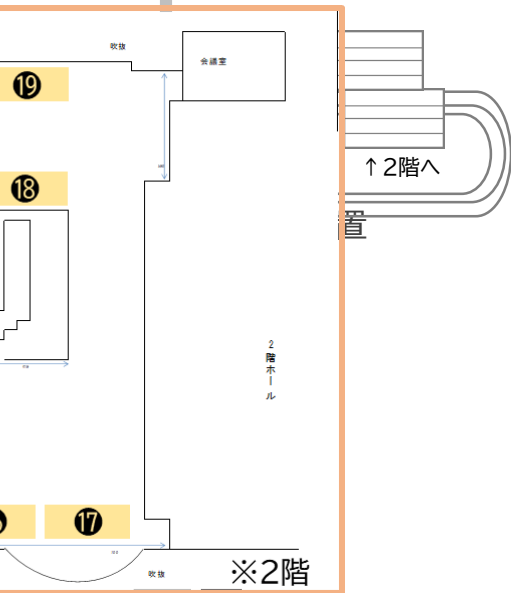

2024五島長崎国際トライアスロン大会EXPO

開放厳禁

自動販売機

⑫

⑬

⑭

⑪

ホール入口⇒

トイレ⇒

⑦

⑥

⑤

④

③

②

トイレ⇒

ホール入口⇒

①

⑩

⑨

⑧

スポンサーブース

インフォメーションセンター

※電源使用(×口数)